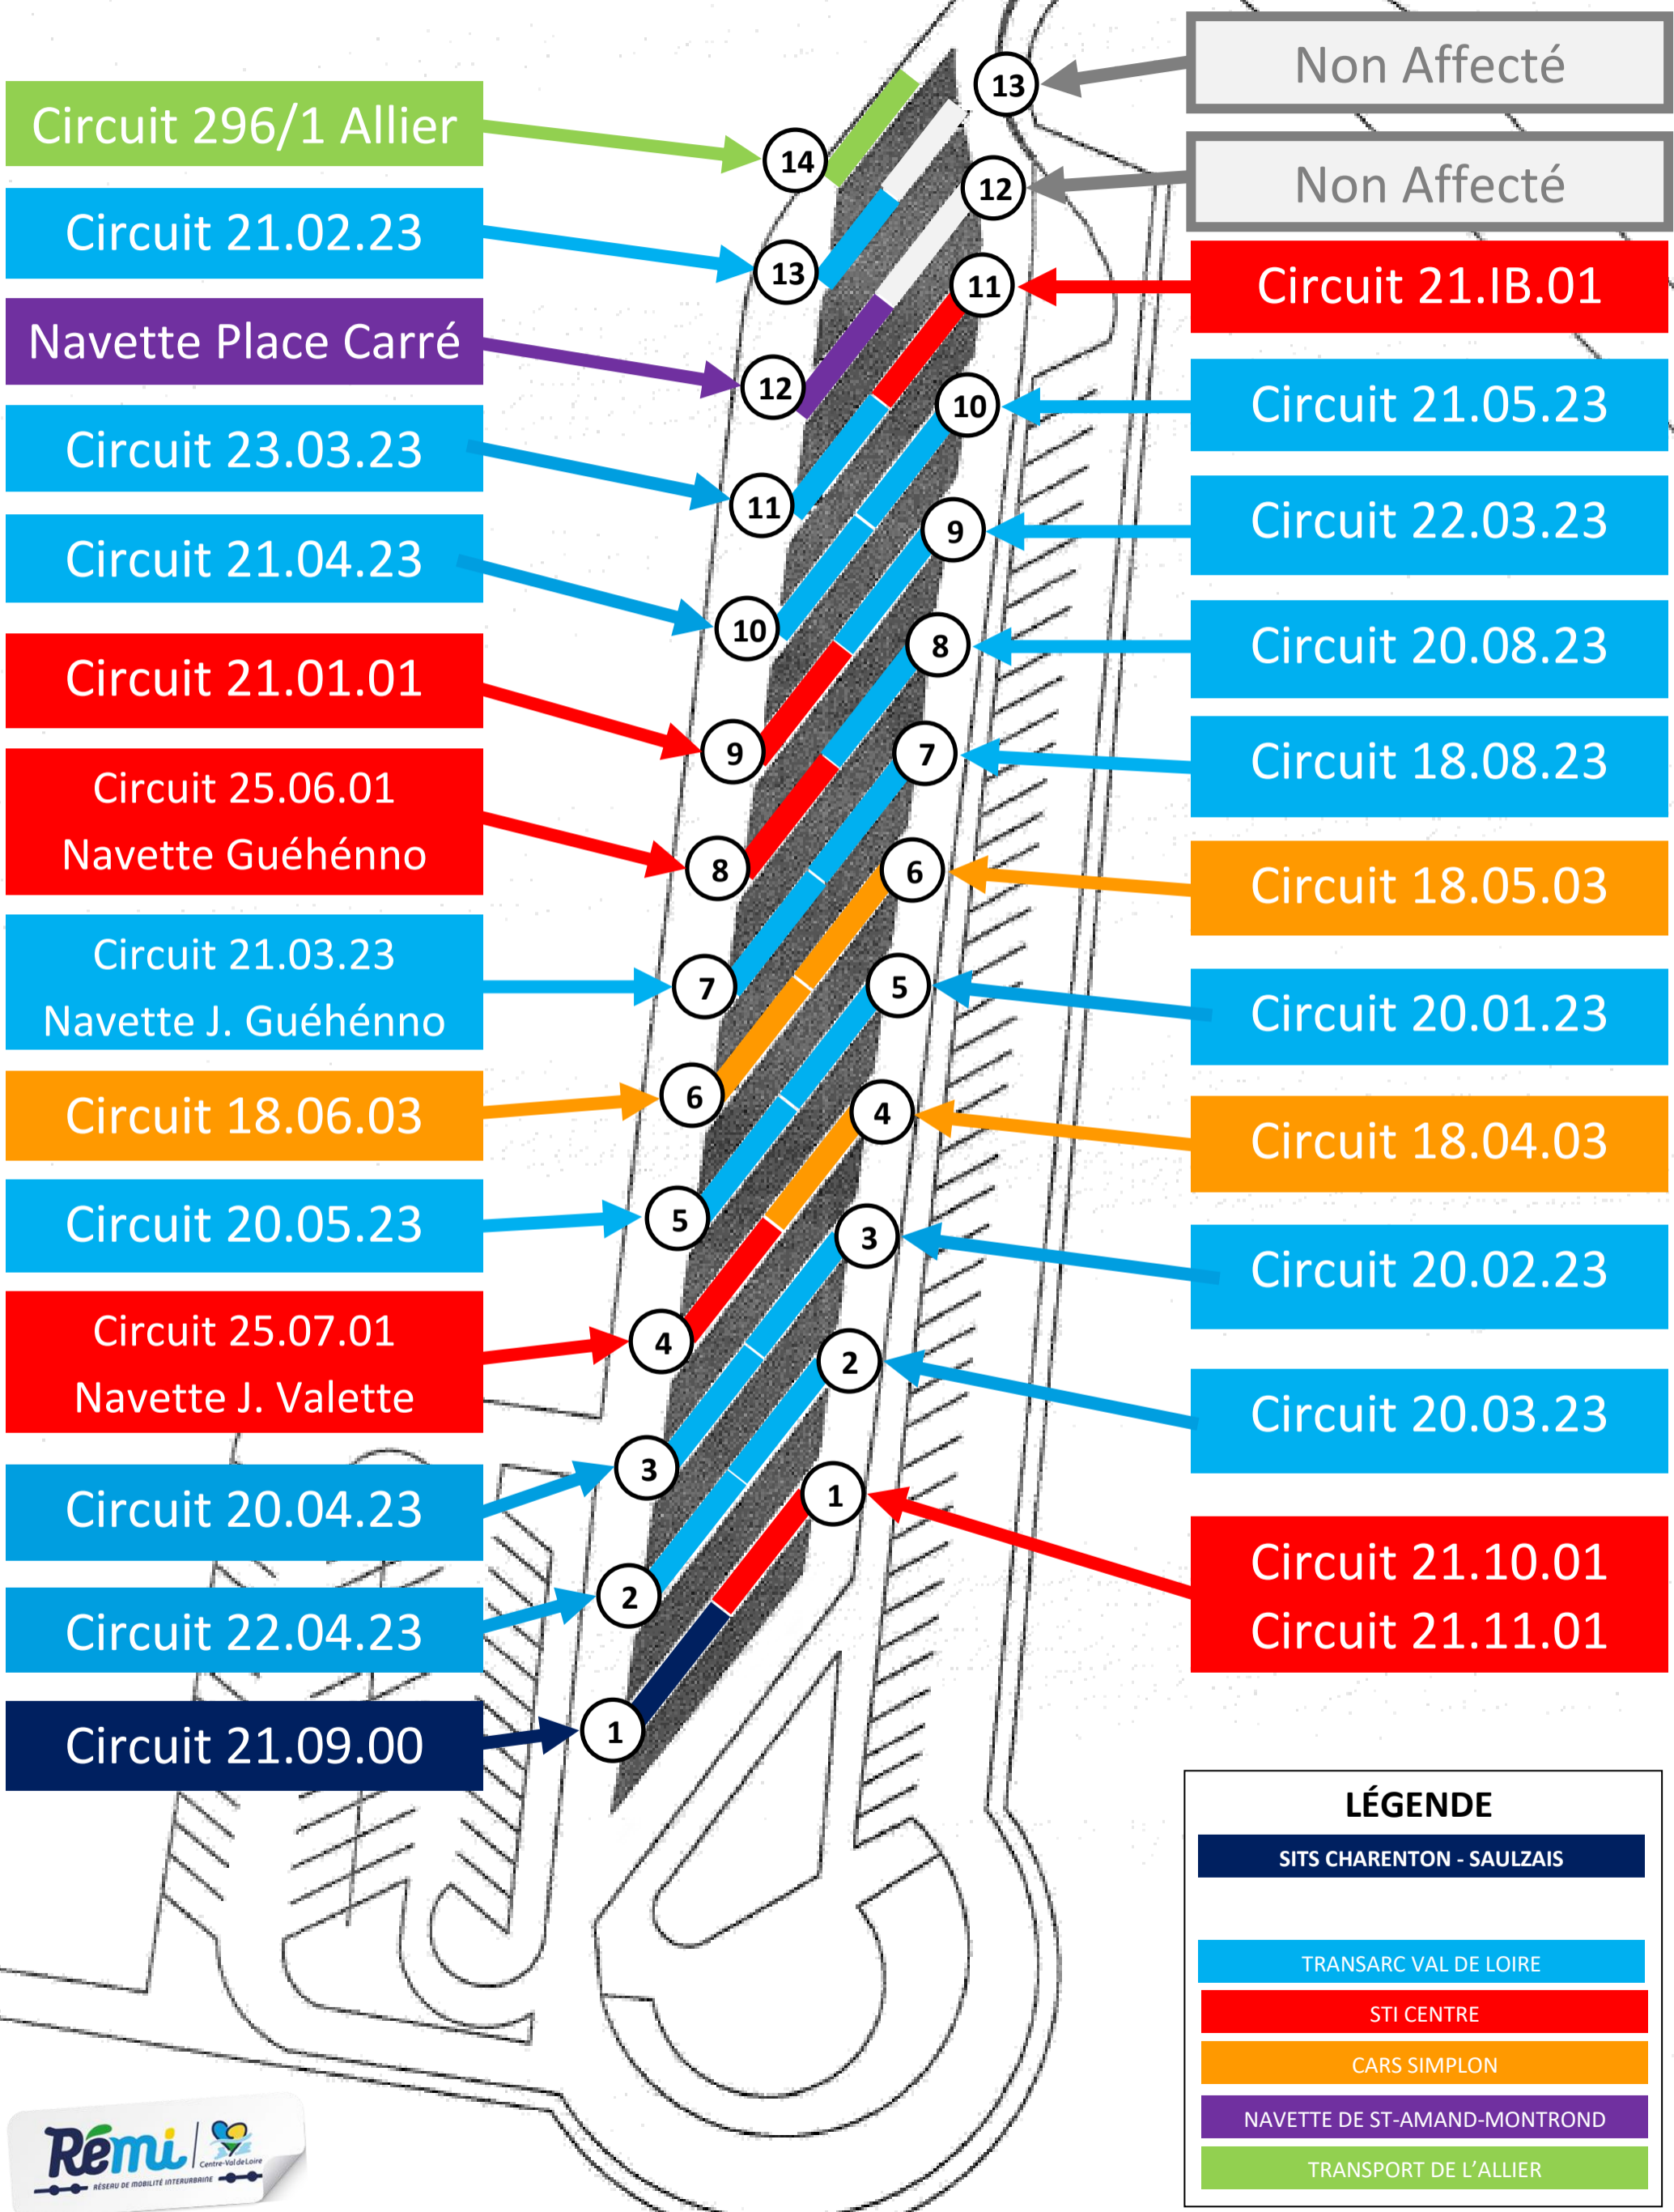

PARKING JEAN MOULIN À SAINT-AMAND-MONTROND

Mise à jour le 08/09/2021

LÉGENDE

SITS CHARENTON - SAULZAIS

TRANSARC VAL DE LOIRE

STI CENTRE

CARS SIMPLON

NAVETTE DE ST-AMAND-MONTROND

TRANSPORT DE L'ALLIER